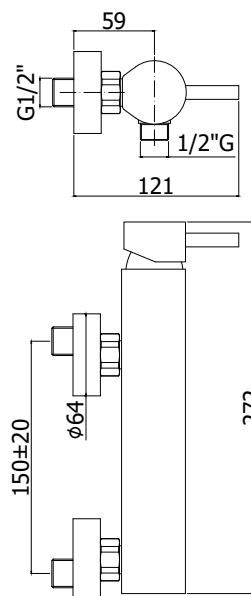

COLLEZIONE

stick

IMMAGINE PRODOTTO

DISEGNO TECNICO

DESCRIZIONE

Miscelatore doccia completo di:

- set 2 eccentrici 1/2"x3/4"G e rosoni

ART.

SK 168 . .

senza set doccia

- con attacco inferiore 1/2"G

SK 168D . .

con supporto a muro snodato in ABS

- con doccia e flessibile

SK 168R . .

rovesciato senza set doccia

- con attacco superiore 3/4"G

FINITURE

SK

CR - cromo

ST - finitura steel looking

DOCUMENTAZIONE

DIAGRAMMA
PORTATA 1

ISTRUZIONI
INSTALLAZIONE